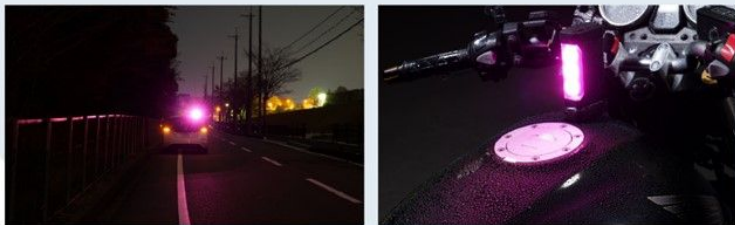

PURPLE SAVER パープルセーバー（非常停止灯）

違反は減点・反則金も！ 高速道路での緊急停車には、停止表示器材※の設置が義務！

※三角表示板または停止表示灯（本製品）

安心！

夜間約800m、昼間約300mで安心の視認性。
集光レンズ×高輝度3灯LEDの強力発光で
連続5時間使用可能。

突然の故障や事故

安全！

車内から車のルーフに設置できるので安心。
組み立て不要×ボタンを押すだけの簡単操作！

きしもの時にも使いやすい！

コンパクト！

ドアポケットやグローブボックスなど、
運転席周りに収納しやすいコンパクトなサイズ。
緊急時に運転席に座ったまま取り出して設置できます。

2,970円 (税込)

別途、単四電池×4本必要です。